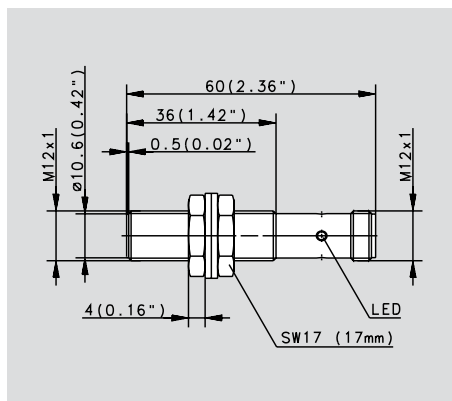

M 18 x 1
5 mm (0,20")

M 18 x 1
8 mm (0,32")

M 18 x 1
8 mm (0,32")

M 18 x 1 5 mm (0,20")			M 18 x 1 8 mm (0,32")			M 18 x 1 8 mm (0,32")		
●/-	●/-	-	-/●	-/●	-	-/●	-/●	-
NPN	PNP	AC	NPN	PNP	AC	NPN	PNP	AC
KIB-M18NS/ 005-KLS12	KIB-M18PS/ 005-KLS12	-	KIN-M18NS/ 008-KL2	KIN-M18PS/ 008-KL2	-	KIN-M18NS/ 008-KLS12	KIN-M18PS/ 008-KLS12	-
693.2305.004	693.2905.004	-	693.2306.001	693.2906.001	-	693.2306.004	693.2906.004	-
263/4	263/1	-	263/4	263/1	-	263/4	263/1	-
●/-	●/-	-	●/-	●/-	-	●/-	●/-	-
-	-	-	-	-	-	-	-	-
-	-	-	-	-	-	-	-	-
-	-	-	-	-	-	-	-	-
-	-	-	-	-	-	-	-	-
10-36 V	10-36 V	-	10-36 V	10-36 V	-	10-36 V	10-36 V	-
-/200 mA	-/200 mA	-	-/200 mA	-/200 mA	-	-/200 mA	-/200 mA	-
500 Hz	500 Hz	-	200 Hz	200 Hz	-	200 Hz	200 Hz	-
●	●	-	●	●	-	●	●	-
●/-	●/-	-	●/-	●/-	-	●/-	●/-	-
-	-	-	-	-	-	-	-	-
-25 °C/+70 °C	-25 °C/+70 °C	-	-25 °C/+70 °C	-25 °C/+70 °C	-	-25 °C/+70 °C	-25 °C/+70 °C	-
-13 °F/+158 °F	-13 °F/+158 °F	-	-13 °F/+158 °F	-13 °F/+158 °F	-	-13 °F/+158 °F	-13 °F/+158 °F	-
IP 67/NEMA 4	IP 67/NEMA 4	-	IP 67/NEMA 4	IP 67/NEMA 4	-	IP 67/NEMA 4	IP 67/NEMA 4	-
-	-	-	-	-	-	-	-	-
-	-	-	PVC 3x0,5	PVC 3x0,5	-	-	-	-
284/285/286	284/285/286	-	-	-	-	284/285/286	284/285/286	-
266/6	266/6	-	266/6	266/6	-	-	-	-