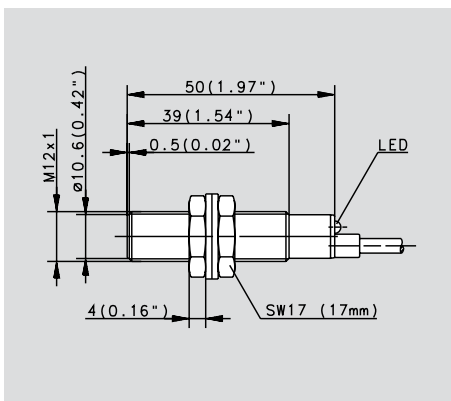

M 18 x 1
5 mm (0,20")

M 18 x 1
8 mm (0,32")

M 18 x 1
8 mm (0,32")

M 18 x 1 5 mm (0,20")			M 18 x 1 8 mm (0,32")			M 18 x 1 8 mm (0,32")		
●/-	●/-	-	-/●	-/●	-	-/●	-/●	-
NPN	PNP	AC	NPN	PNP	AC	NPN	PNP	AC
KIB-M18NS/ 005-KLS12	KIB-M18PS/ 005-KLS12	-	KIN-M18NS/ 008-KL2	KIN-M18PS/ 008-KL2	-	KIN-M18NS/ 008-KLS12	KIN-M18PS/ 008-KLS12	-
693.2305.004	693.2905.004	-	693.2306.001	693.2906.001	-	693.2306.004	693.2906.004	-
263/4	263/1	-	263/4	263/1	-	263/4	263/1	-
●/-	●/-	-	●/-	●/-	-	●/-	●/-	-
-	-	-	-	-	-	-	-	-
-	-	-	-	-	-	-	-	-
-	-	-	-	-	-	-	-	-
-	-	-	-	-	-	-	-	-
10-36 V	10-36 V	-	10-36 V	10-36 V	-	10-36 V	10-36 V	-
-/200 mA	-/200 mA	-	-/200 mA	-/200 mA	-	-/200 mA	-/200 mA	-
500 Hz	500 Hz	-	200 Hz	200 Hz	-	200 Hz	200 Hz	-
●	●	-	●	●	-	●	●	-
●/-	●/-	-	●/-	●/-	-	●/-	●/-	-
-	-	-	-	-	-	-	-	-
-25 °C/+70 °C	-25 °C/+70 °C	-	-25 °C/+70 °C	-25 °C/+70 °C	-	-25 °C/+70 °C	-25 °C/+70 °C	-
-13 °F/+158 °F	-13 °F/+158 °F	-	-13 °F/+158 °F	-13 °F/+158 °F	-	-13 °F/+158 °F	-13 °F/+158 °F	-
IP 67/NEMA 4	IP 67/NEMA 4	-	IP 67/NEMA 4	IP 67/NEMA 4	-	IP 67/NEMA 4	IP 67/NEMA 4	-
-	-	-	-	-	-	-	-	-
-	-	-	PVC 3x0,5	PVC 3x0,5	-	-	-	-
284/285/286	284/285/286	-	-	-	-	284/285/286	284/285/286	-
266/6	266/6	-	266/6	266/6	-	-	-	-