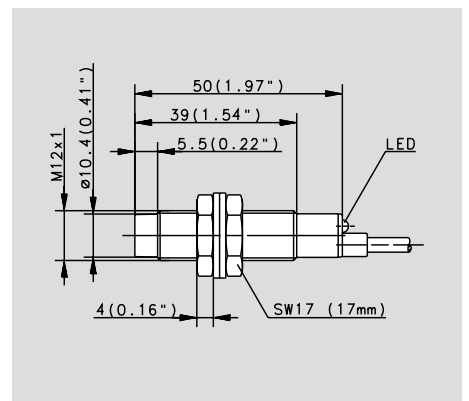

M 18 x 1
5 mm (0,20")

M 18 x 1
8 mm (0,32")

M 18 x 1
8 mm (0,32")

M 18 x 1 5 mm (0,20")			M 18 x 1 8 mm (0,32")			M 18 x 1 8 mm (0,32")		
●/-	●/-	-	-/●	-/●	-	-/●	-/●	-
NPN	PNP	AC	NPN	PNP	AC	NPN	PNP	AC
KIB-M18NS/ 005-KLS12	KIB-M18PS/ 005-KLS12	-	KIN-M18NS/ 008-KL2	KIN-M18PS/ 008-KL2	-	KIN-M18NS/ 008-KLS12	KIN-M18PS/ 008-KLS12	-
693.2305.004	693.2905.004	-	693.2306.001	693.2906.001	-	693.2306.004	693.2906.004	-
263/4	263/1	-	263/4	263/1	-	263/4	263/1	-
●/-	●/-	-	●/-	●/-	-	●/-	●/-	-
-	-	-	-	-	-	-	-	-
-	-	-	-	-	-	-	-	-
-	-	-	-	-	-	-	-	-
-	-	-	-	-	-	-	-	-
10-36 V	10-36 V	-	10-36 V	10-36 V	-	10-36 V	10-36 V	-
-/200 mA	-/200 mA	-	-/200 mA	-/200 mA	-	-/200 mA	-/200 mA	-
500 Hz	500 Hz	-	200 Hz	200 Hz	-	200 Hz	200 Hz	-
●	●	-	●	●	-	●	●	-
●/-	●/-	-	●/-	●/-	-	●/-	●/-	-
-	-	-	-	-	-	-	-	-
-25 °C/+70 °C	-25 °C/+70 °C	-	-25 °C/+70 °C	-25 °C/+70 °C	-	-25 °C/+70 °C	-25 °C/+70 °C	-
-13 °F/+158 °F	-13 °F/+158 °F	-	-13 °F/+158 °F	-13 °F/+158 °F	-	-13 °F/+158 °F	-13 °F/+158 °F	-
IP 67/NEMA 4	IP 67/NEMA 4	-	IP 67/NEMA 4	IP 67/NEMA 4	-	IP 67/NEMA 4	IP 67/NEMA 4	-
-	-	-	-	-	-	-	-	-
-	-	-	PVC 3x0,5	PVC 3x0,5	-	-	-	-
284/285/286	284/285/286	-	-	-	-	284/285/286	284/285/286	-
266/6	266/6	-	266/6	266/6	-	-	-	-